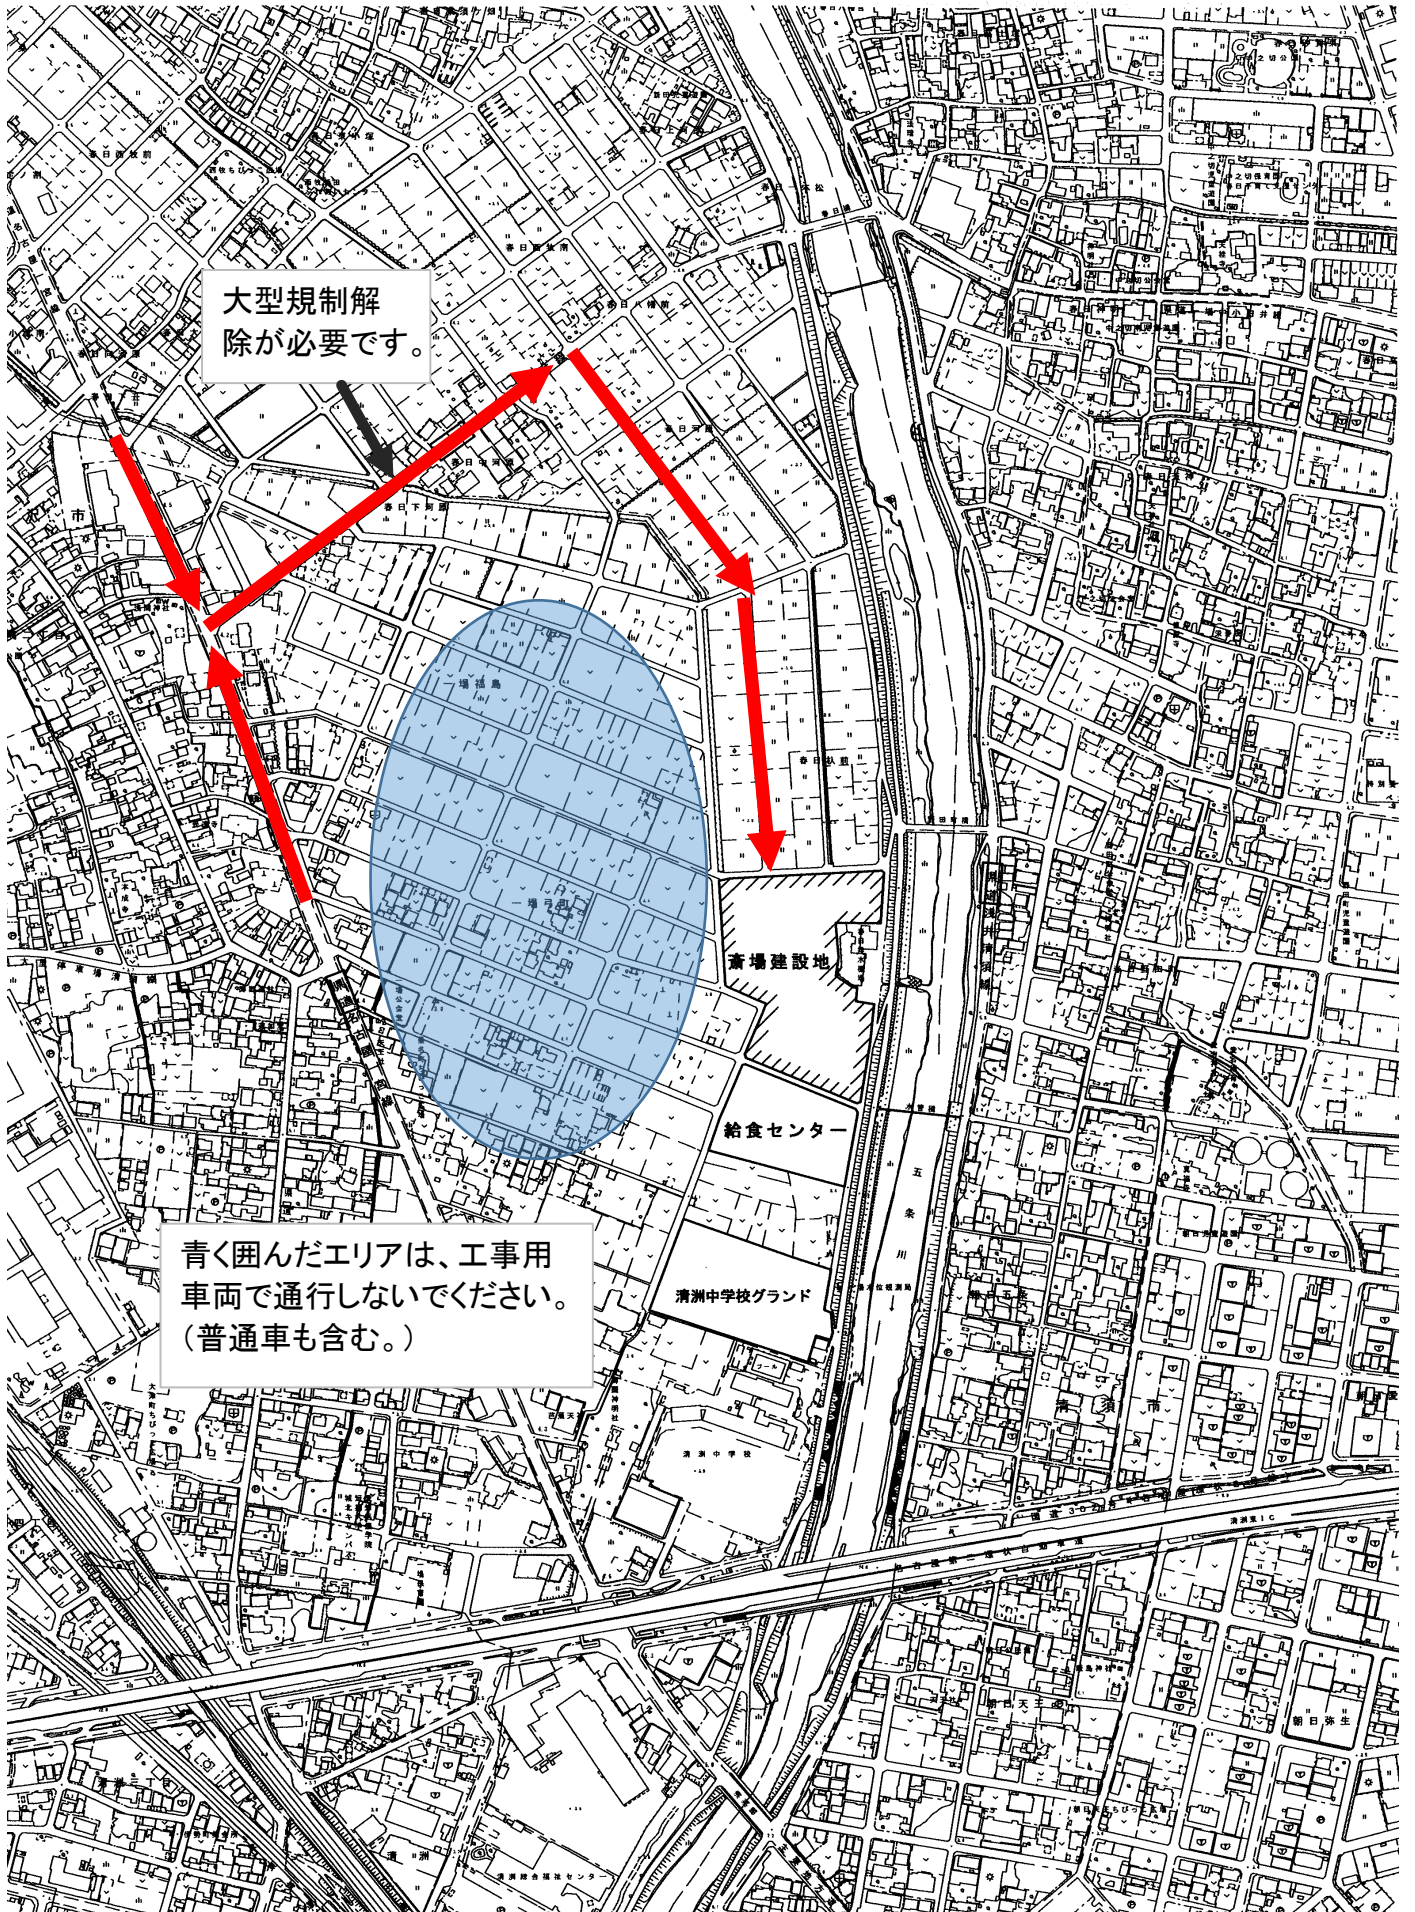

工事用車両 搬入ルート

大型規制解除が必要です。

青く囲んだエリアは、工事用車両で通行しないでください。
(普通車も含む。)

斎場建設地

給食センター

清洲中学校グランド